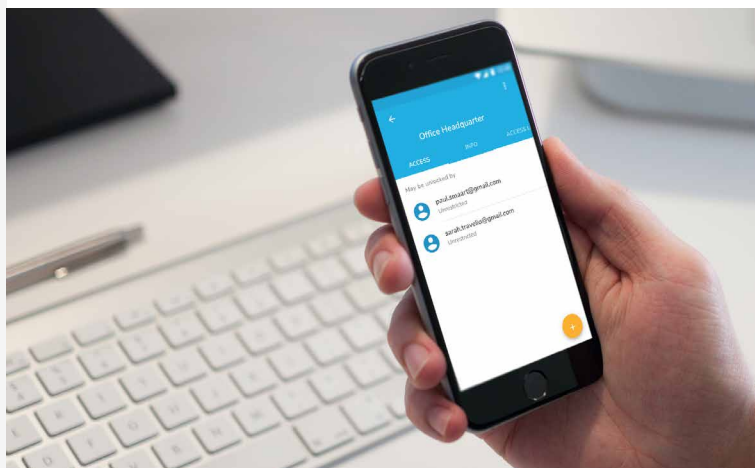

NFC Cards

NFC Sticker

NFC Wristbands

Tapkey App

Die Tapkey App steht im Mittelpunkt unserer Technologie. Du kannst sie für die Verwaltung von Schließprodukten und Zutrittsberechtigungen verwenden.

Einfache Verwaltung via App

24/7 Zugang ohne Personal

Software-Anbindung per API

Übersichtliches Zutrittsprotokoll

Höchste Sicherheitsstandards

GET IT ON
Google Play

Download on the
App Store

Tapkey
Webportal

Mehr Infos auf de.tapkey.com

 tapkey

Jetzt auch
kompatibel mit
iPhone

Tapkey Smart Lock

Das Tapkey Smart Lock ist ein hochwertiger, elektronischer Zylinder made in Germany. Die Installation ist besonders einfach und dauert weniger als 3 Minuten.

* Android Handy erforderlich

Mehr Infos auf de.tapkey.com

Tapkey Smart Reader

Der Smart Reader besticht durch sein schlichtes Design und kann flexibel eingesetzt werden – z. B. für zentrale Eingangstüren, Schranken oder Büros.