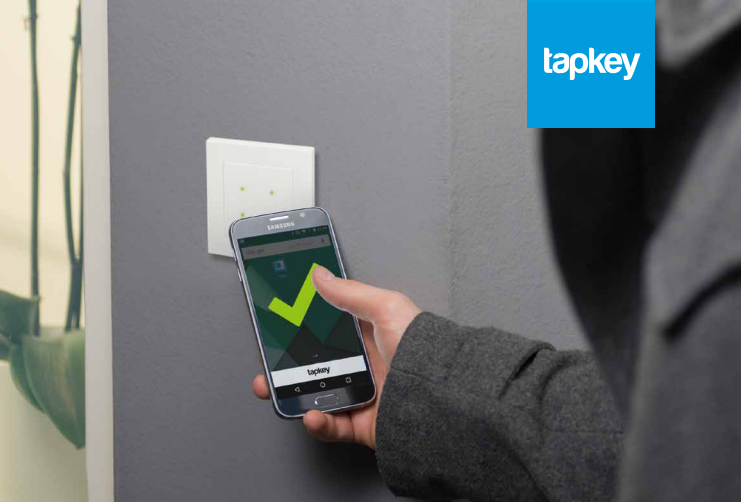

 tapkey

Jetzt auch
kompatibel mit
iPhone

Tapkey Smart Lock

Das Tapkey Smart Lock ist ein hochwertiger, elektronischer Zylinder made in Germany. Die Installation ist besonders einfach und dauert weniger als 3 Minuten.

* Android Handy erforderlich

Mehr Infos auf de.tapkey.com

Tapkey Smart Reader

Der Smart Reader besticht durch sein schlichtes Design und kann flexibel eingesetzt werden – z. B. für zentrale Eingangstüren, Schranken oder Büros.